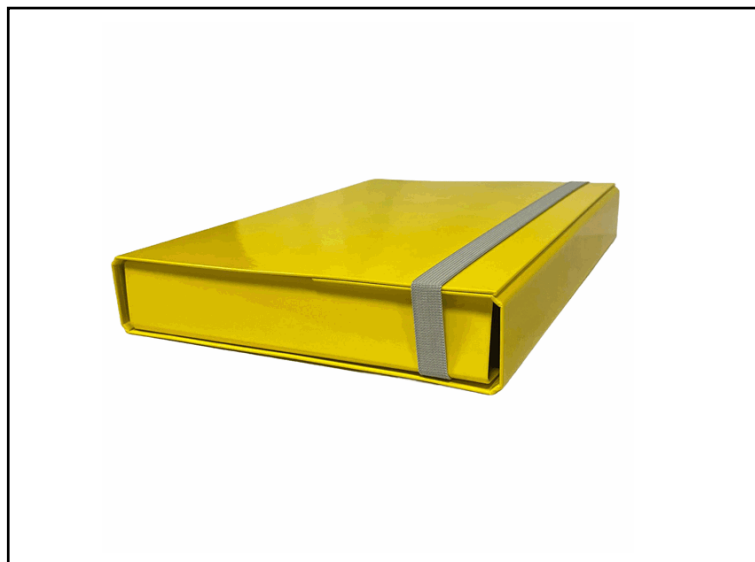

Codice	STL5039		
Descrizione	Cartella progetto - con elastico - dorso 5 cm - giallo - Starline		
PartNumber	OD0505RXXXXAN04	UMV	1

 **Descrizione Estesa**

Cartella STARLINE in cartone plastificato spessore 1,8mm. 3 lembi ed elastico piatto per la chiusura. Dimensioni 25x34,5cm e dorso rigido. Caratteristiche di questo articolo:

- Codice: STL5039
- Modello: cartella progetto con elastico dorso 5
- Colore: giallo brillante
- Formato utile: (LxH 25x34,5cm)
- Dorso: 5cm
- Chiusura: 3 alette con elastico
- Confezione: 1pz

Dati Logistici										
	<table> <tr> <td>h</td> <td>5,00</td> <td>cm</td> </tr> <tr> <td>l</td> <td>34,50</td> <td>cm</td> </tr> <tr> <td>p</td> <td>25,20</td> <td>cm</td> </tr> </table>	h	5,00	cm	l	34,50	cm	p	25,20	cm
h	5,00	cm								
l	34,50	cm								
p	25,20	cm								
	414,00 g									
	<table> <tr> <td>cf</td> <td>1</td> <td>pz</td> </tr> <tr> <td>im</td> <td>10</td> <td>pz</td> </tr> </table>	cf	1	pz	im	10	pz			
cf	1	pz								
im	10	pz								
										
pz	8025133021403									
cf	8025133021410									
im										

Dati di Vendita	
Venduto a conf.	No
Nr pezzi x conf.	0
	
Consegna Diretta	No
Articolo Green	No

Certificazioni

Caratteristiche	
Colore	Giallo
Materiale	Cartone plastificato
Tipologia	Scatole progetto con elastico
Dimensione	25 x 34,5 x 5cm
Dorso	5cm
Formato utile	A4 (21x29,7cm)
Chiusura	Con elastico