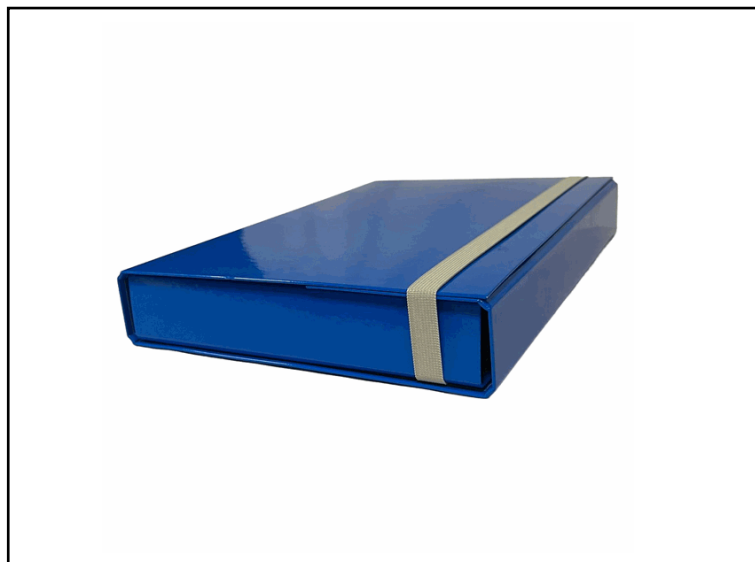

Codice	STL5028		
Descrizione	Cartella progetto - con elastico - dorso 5 cm - azzurro - Starline		
PartNumber	OD0505RXXXXAN06	UMV	1

 **Descrizione Estesa**

Cartella STARLINE in cartone plastificato spessore 1,8mm. 3 lembi ed elastico piatto per la chiusura. Dimensioni 25x34,5cm e dorso rigido.
 Caratteristiche di questo articolo:

- Codice: STL5028
- Modello: cartella progetto con elastico dorso 5
- Colore: azzurro brillante
- Formato utile: (LxH 25x34,5cm)
- Dorso: 5cm
- Chiusura: 3 alette con elastico
- Confezione: 1pz

Dati Logistici			
	h	5,30	cm
	l	34,60	cm
	p	25,30	cm

		382,00	g

	cf	1	pz
	im	10	pz

			
pz	8025133017994		
cf	8025133017550		
im			

Dati di Vendita	
Venduto a conf.	No
Nr pezzi x conf.	0

	
Consegna Diretta	No

Articolo Green	No

Certificazioni

Caratteristiche	
Colore	Azzurro
Materiale	Cartone plastificato
Tipologia	Scatole progetto con elastico
Dimensione	25 x 34,5 x 5cm
Dorso	5cm
Formato utile	A4 (21x29,7cm)
Chiusura	Con elastico