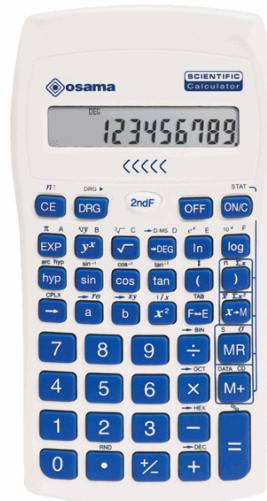

Codice 99486

Descrizione Calcolatrice scientifica OS 134/10 BeColor - bianco - tasti blu - Osama

PartNumber OS 84019079

UMV 1

Descrizione Estesa

Calcolatrice scientifica in colori alla moda e vivaci. 10 cifre in mantissa e 2 in esponente. 56 funzioni scientifiche: calcoli trigonometrici, logaritmi, esponenziali, memoria, conversioni, calcoli binari, decimali, esadecimali, calcoli statistici. Alimentazione a batteria (2xLR1130). Auto Power Off. Pratica custodia rigida.

Dati Logistici

h 2,10 cm
l 17,10 cm
p 7,90 cm

98,00 g

cf 12 pz
im 1 pz

pz 8059484019079
cf
im

Dati di Vendita

Venduto a conf. **No**
Nr pezzi x conf. 0

Consegna Diretta **No**

Articolo Green **No**

Certificazioni

Caratteristiche

Colore Bianco, blu
Tipologia Calcolatrici scientifiche
Dimensione 14,2 x 7,3 x 1,3cm
Peso 78gr
Alimentazione Batteria (2xLR1131)
Nr. cifre 12
Display LCD
Garanzia 1 anno