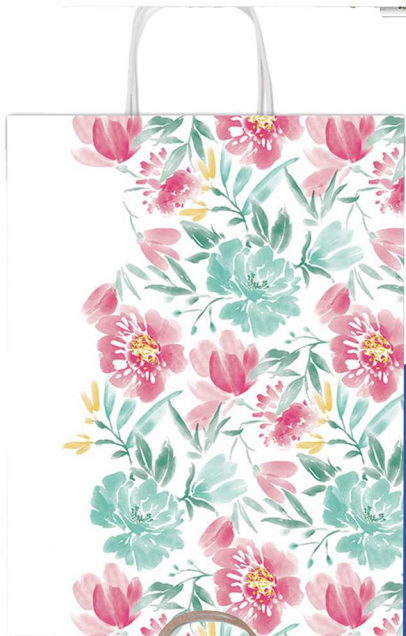

BORSE ALLEGRA FANTASIA

ALLEGRA FANCY GIFT BAGS

Made in Italy

Our PRODUCTION
PRODUZIONE propria

PROTEGGI LA NATURA
PRODOTTO RIUTILIZZABILE E RICICLABILE
PRESERVE NATURE
REUSABLE AND RECYCLABLE PRODUCT

Carta kraft bianca
100/110 g/m²
White kraft paper

Manici in carta ritorta
Twisted paper handles

Stampa 4 colori
4 colour printing

DIS.	SDX16	SDX26	SDX36
012G			
272G			
042H			

cod. SDX16

cod. SDX26

cod. SDX36