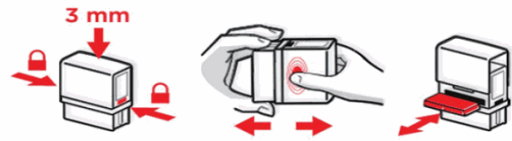

Codice 56600

Descrizione Tampone di ricambio E/R40 - nero - Colop

PartNumber ER40 NERO

UMV 5

COLOP

Descrizione Estesa

Cuscinetto tondo inchiostrato di ricambio per timbri Colop, facile da sostituire grazie al sistema pop-out/snap-in. Una volta esaurito il cuscinetto deve essere sostituito, non è idoneo ad essere reichiostrato. Confezione da 5 pezzi.

Dati Logistici

h 0,50 cm
l 5,00 cm
p 4,50 cm

10,00 g

cf 5 pz
im 50 pz

pz
cf
im

Dati di Vendita

Venduto a conf. **No**
Nr pezzi x conf. 0

Consegna Diretta **No**